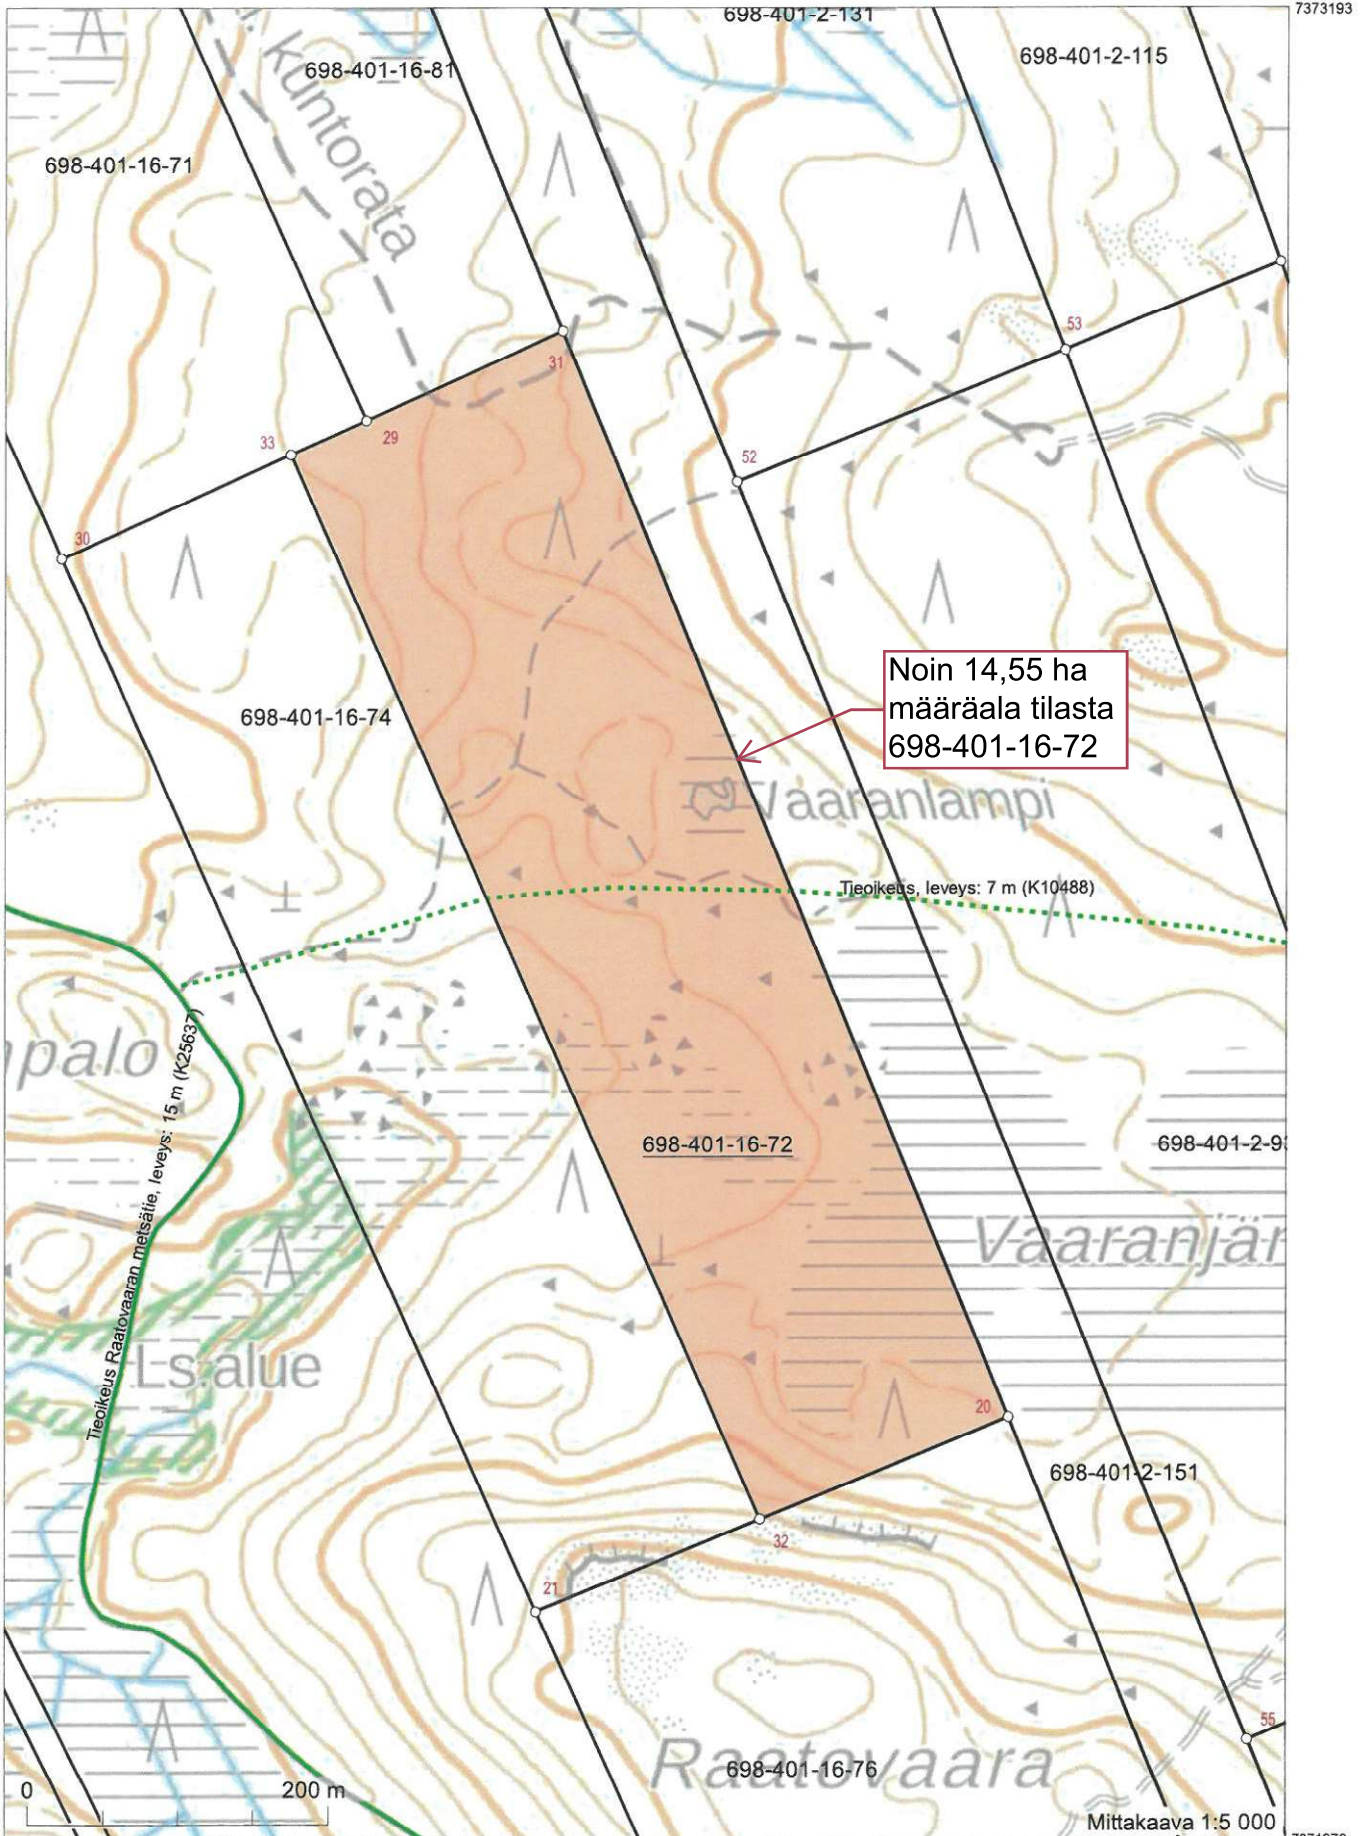

Koordinaatisto: ETRS-TM35FIN
Taustakartta on viitteellinen.

442123 Koordinaatisto: ETRS-TM35FIN
 Taustakartta on viitteellinen.

7371978
 442173

Noin 3,70 ha
määräala tilasta
698-401-16-4

0 80 m

Mittakaava 1:2 000