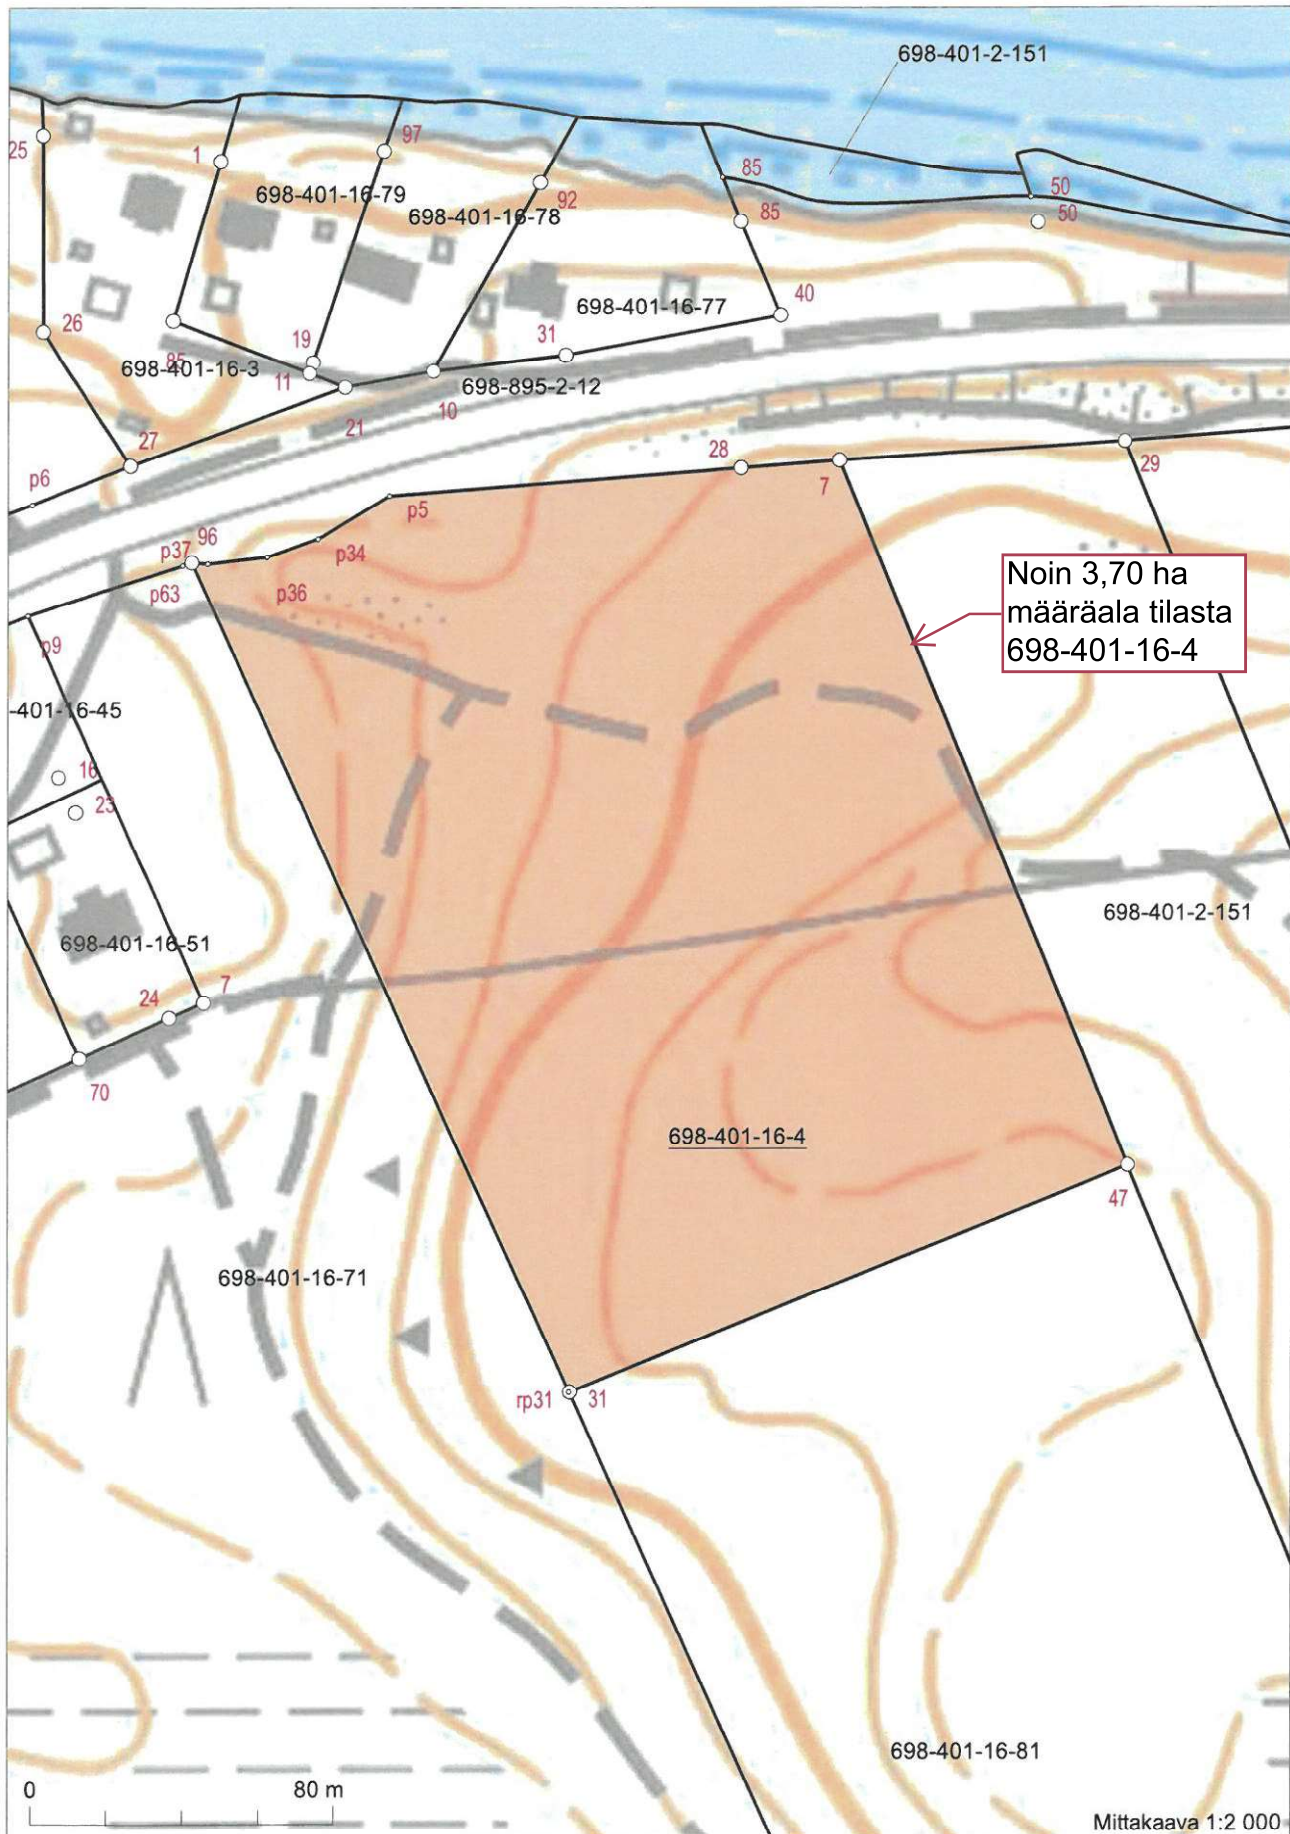

Koordinaatisto: ETRS-TM35FIN
Taustakartta on viitteellinen.

442123 Koordinaatisto: ETRS-TM35FIN
 Taustakartta on viitteellinen.

7371978
 442173

Noin 3,70 ha
määräala tilasta
698-401-16-4

0 80 m

Mittakaava 1:2 000